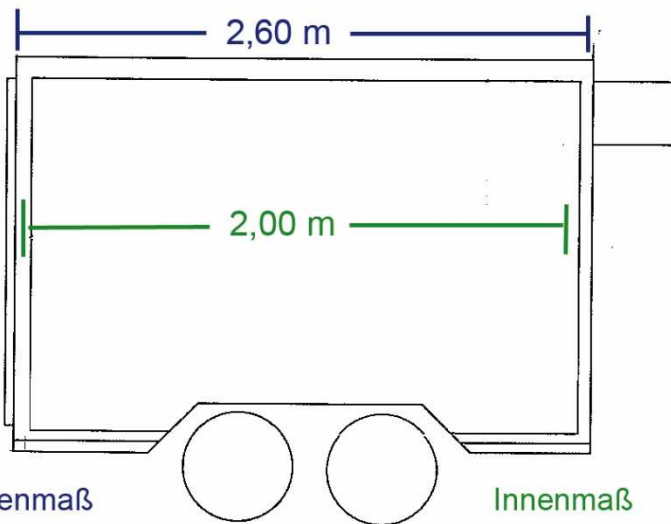

Michael GmbH
 Getränke - Groß- und Einzelhandel
 Dilldorfer Straße 23-25 • 45257 Essen-Kupferdreh
 Telefon 02 01/48 03 15 • Telefax 02 01/48 04 24

Außenmaß

Innenmaß

Außenmaße

Innenmaße

Nutzlast/Fahrbetrieb ca. 1.820 kg

Nutzlast/Stand: 4.500 kg

(beim Einsatz der 4 Schwerlaststützen á 1,5 to)

Aufbau - Außenmaße: 2,60 x 1,60 x 2,12 m

Aufbau - Innenmaße: 2,47 x 1,47 x 2,00 m

Isoliertüre: doppelflügelig - 140/180 cm iL.