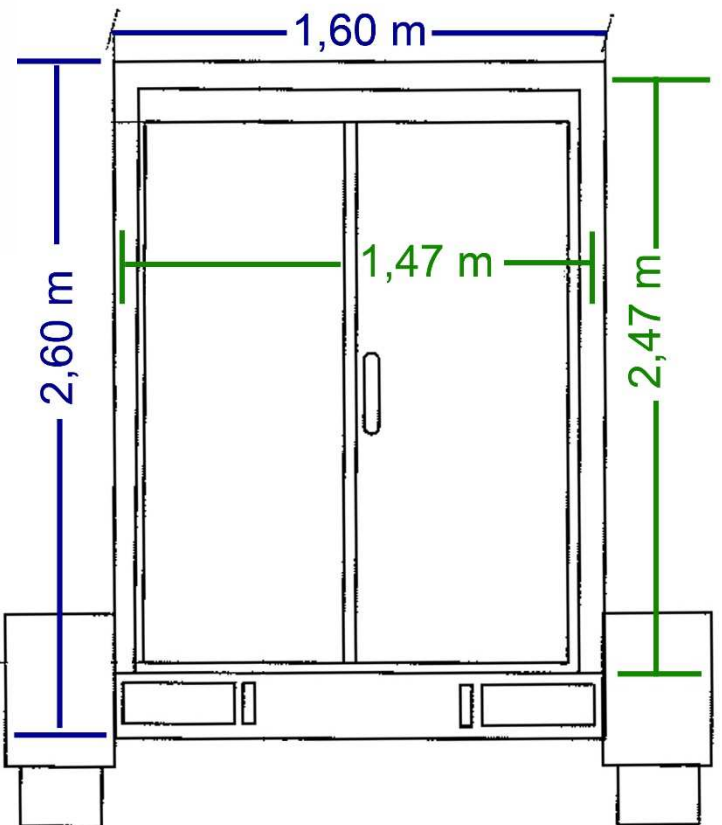

Michael GmbH
 Getränke - Groß- und Einzelhandel
 Dilldorfer Straße 23-25 • 45257 Essen-Kupferdreh
 Telefon 02 01/48 03 15 • Telefax 02 01/48 04 24

Außenmaß

Innenmaß

Außenmaße

Innenmaße

Nutzlast/Fahrbetrieb ca. 1.820 kg

Nutzlast/Stand: 4.500 kg

(beim Einsatz der 4 Schwerlaststützen á 1,5 to)

Aufbau - Außenmaße: 2,60 x 1,60 x 2,12 m

Aufbau - Innenmaße: 2,47 x 1,47 x 2,00 m

Isoliertüre: doppelflügelig - 140/180 cm iL.